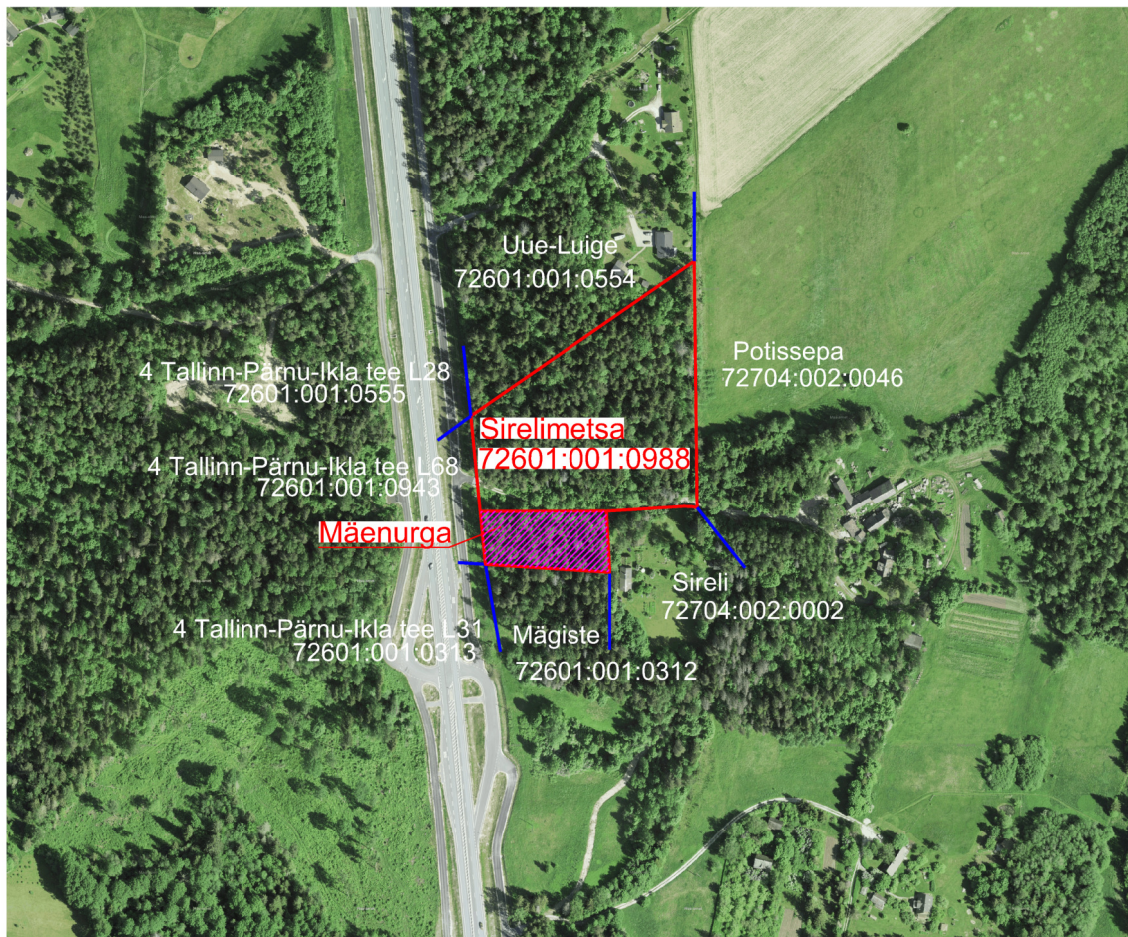

Sirelimetsa katastriüksuse jagamise skeem

Maakond: Harju
Vald: Saue
Asustusüksus: Tagametsa küla
Maaüksus: Sirelimetsa (72601:001:0988)
Katastrikaart: 63624
M: 1:5000

Aluskaart: Maa-amet 2022

Kooskõlastused:

Maa-amet /allkirjastatud digitaalselt/

Saue vald /allkirjastatud digitaalselt/

Leppemärgid:

- moodustatava katastriüksuse piir
- katastrikaardil olev katastriüksuse piir (Maa-amet 22.02.2022)
- äralõigatav maaüksus